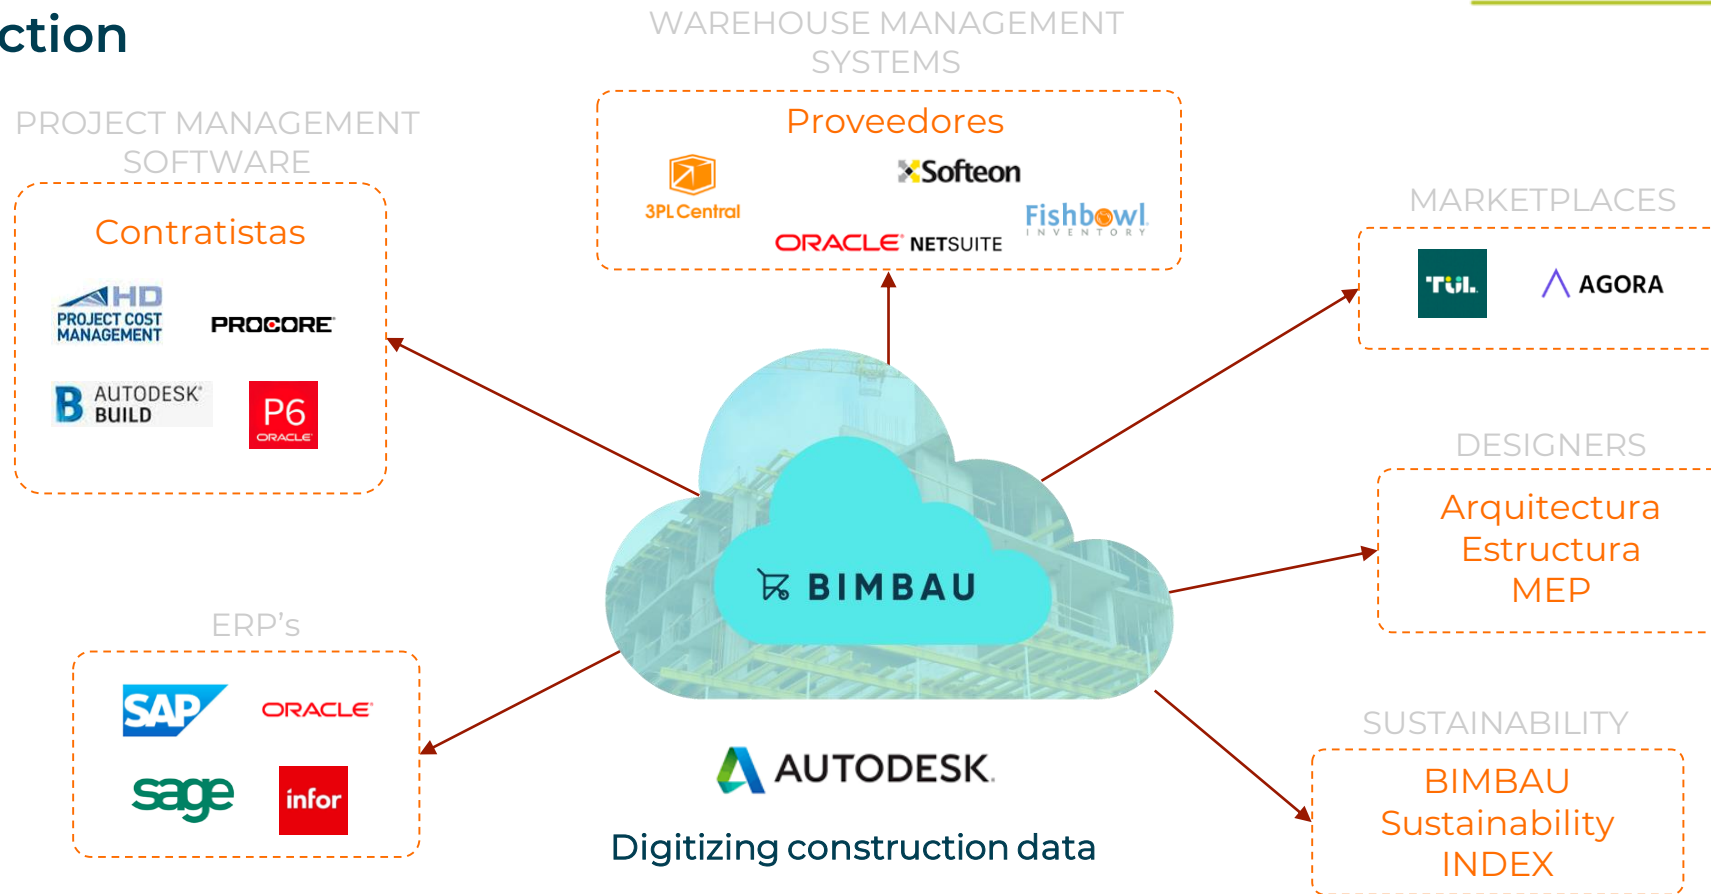

-  Productividad laboral en la construcción
-  Productividad laboral en el mundo

# I DOLOR

No más tareas  
secuenciales y  
desarticuladas.

Planificación  
articulada de proyectos  
en etapas tempranas para  
optimizar los tiempos y  
reducir costos

BIMBAU es una solución en la nube donde **diseñadores, proveedores y contratistas** trabajan juntos y colaborativamente para tomar decisiones basadas en datos precisos y en tiempo real, que permite minimizar los costos de construcción y reducir las emisiones de CO2.