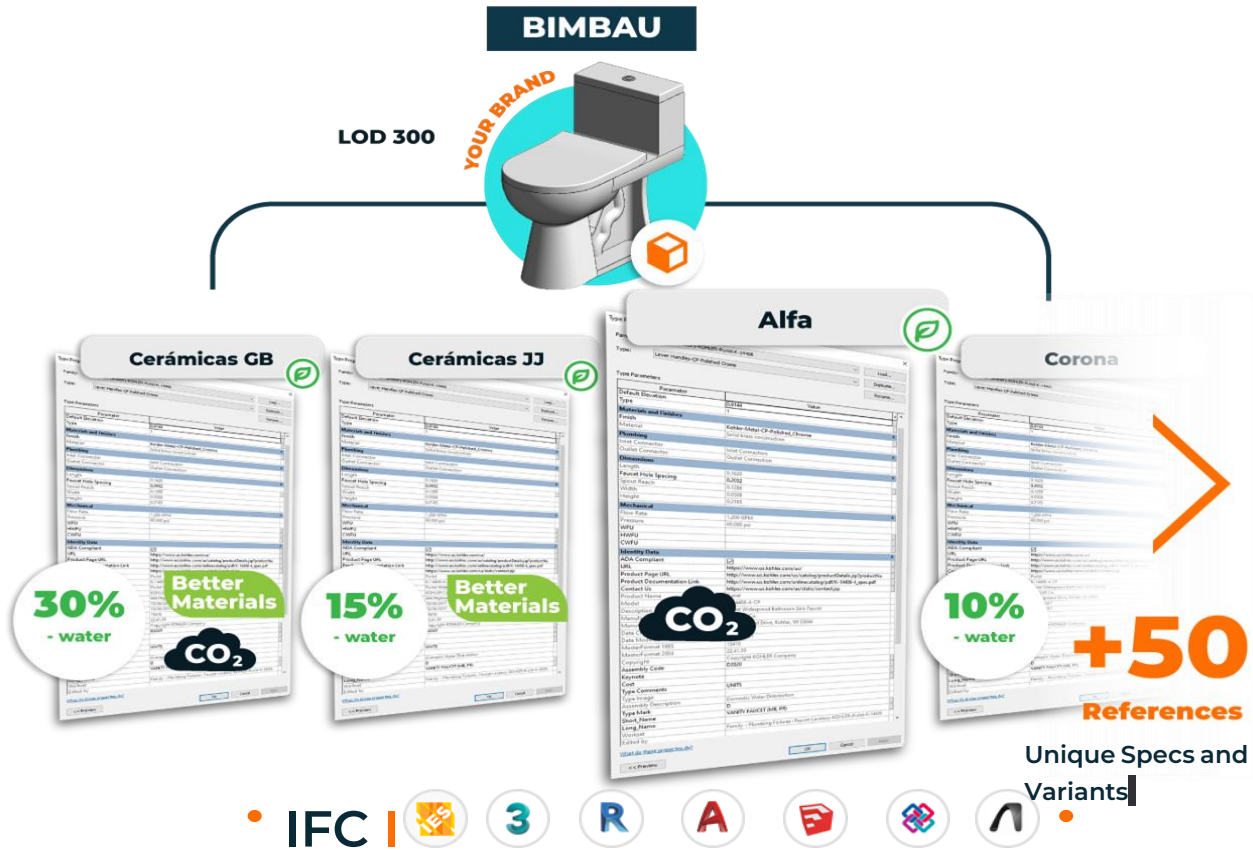

SOSTENIBILIDAD en Productos