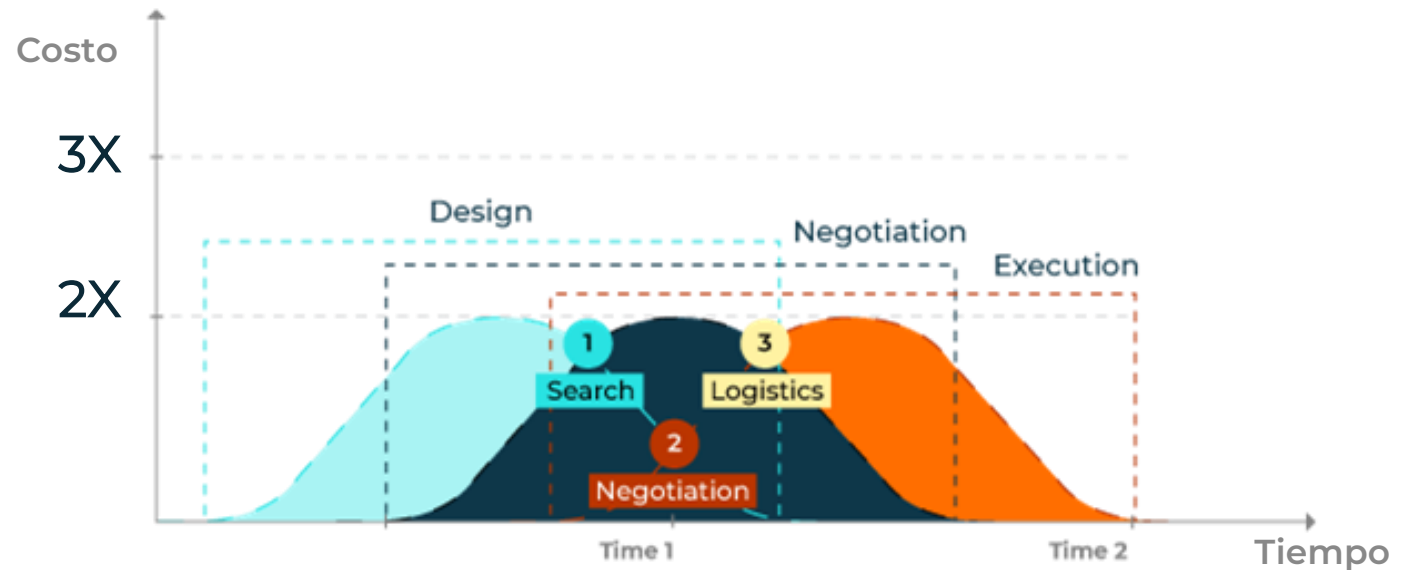

-  Productividad laboral en la construcción
-  Productividad laboral en el mundo

# I DOLOR

No más tareas  
secuenciales y  
desarticuladas.

Planificación  
articulada de proyectos  
en etapas tempranas para  
optimizar los tiempos y  
reducir costos

BIMBAU es una solución en la nube donde **diseñadores, proveedores y contratistas** trabajan juntos y colaborativamente para tomar decisiones basadas en datos precisos y en tiempo real, que permite minimizar los costos de construcción y reducir las emisiones de CO2.