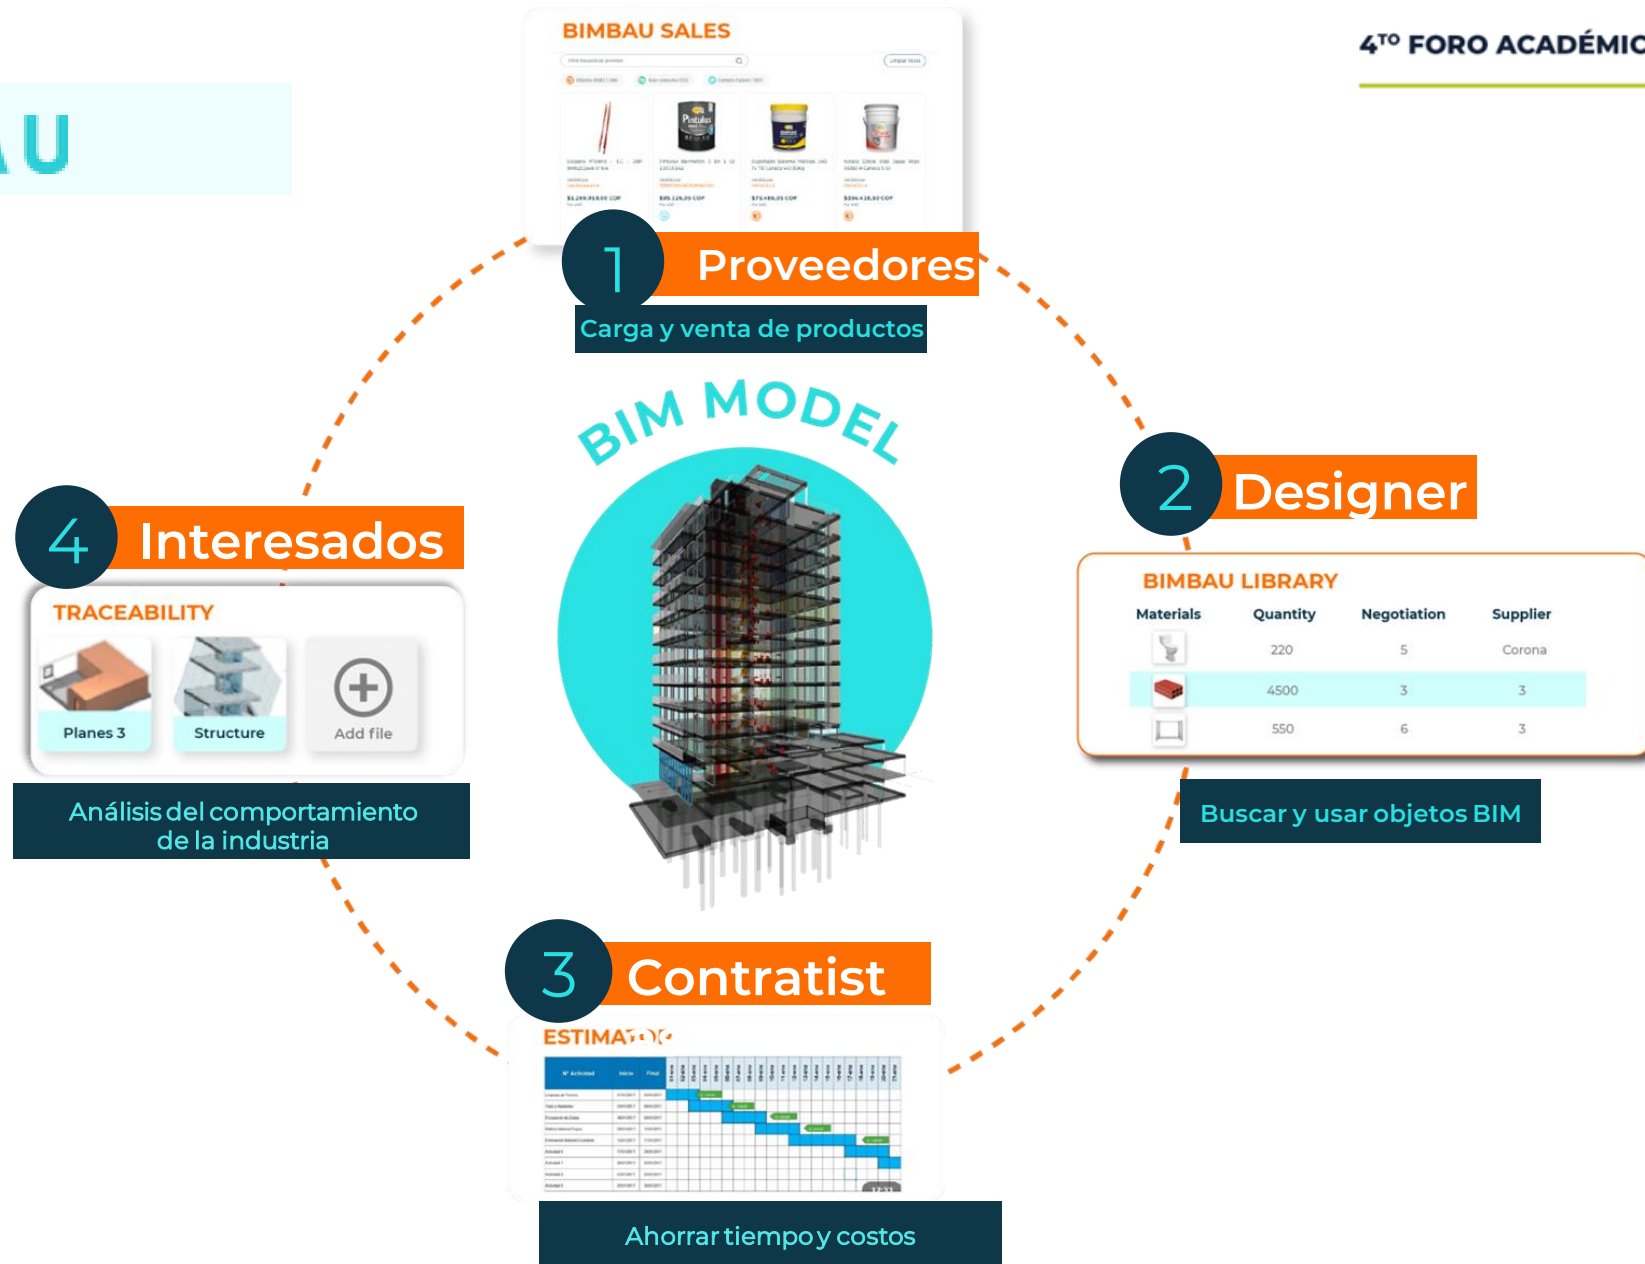

-  Productividad laboral en la construcción
-  Productividad laboral en el mundo

# I DOLOR

No más tareas  
secuenciales y  
desarticuladas.

Planificación  
articulada de proyectos  
en etapas tempranas para  
optimizar los tiempos y  
reducir costos

BIMBAU es una solución en la nube donde **diseñadores, proveedores y contratistas** trabajan juntos y colaborativamente para tomar decisiones basadas en datos precisos y en tiempo real, que permite minimizar los costos de construcción y reducir las emisiones de CO2.