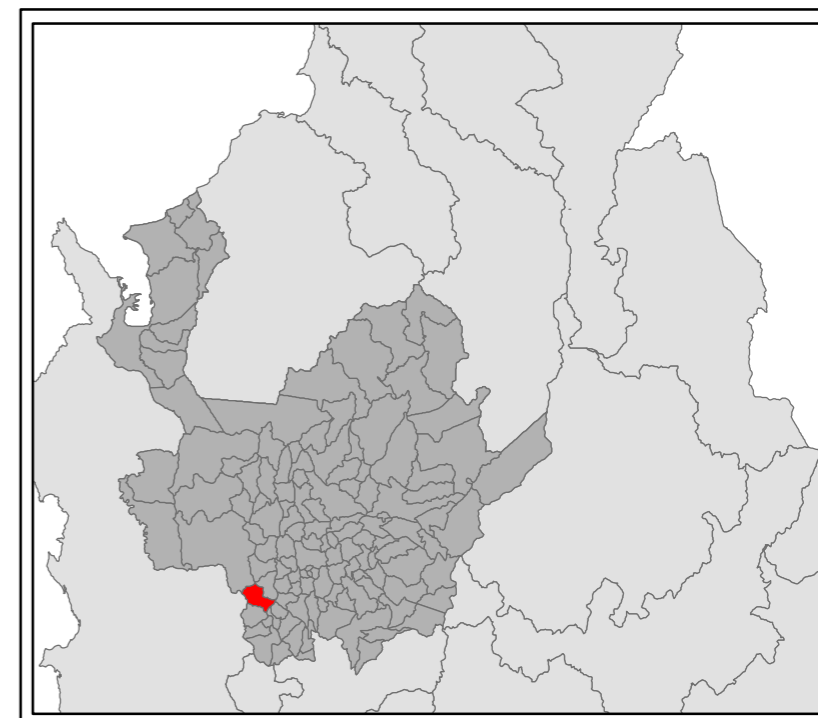

**INSTITUCIÓN UNIVERSITARIA
COLEGIO MAYOR
DE ANTIOQUIA**

MAPA DE LOCALIZACIÓN GENERAL

**Proyecto de Investigación
Evaluación de la vulnerabilidad
en la zona inundable de la
cabecera urbana del municipio
de Salgar, Antioquia**

DESCRIPCIÓN:

Se presenta la ubicación del área urbana del Municipio de Salgar

INFORMACIÓN DE REFERENCIA

Sistema de coordenadas: MAGNA Colombia Bogota

ZONA DE ESTUDIO

Elaboró y revisó: Edna Margarita Rodríguez Gaviria
Fecha de elaboración: Septiembre de 2017